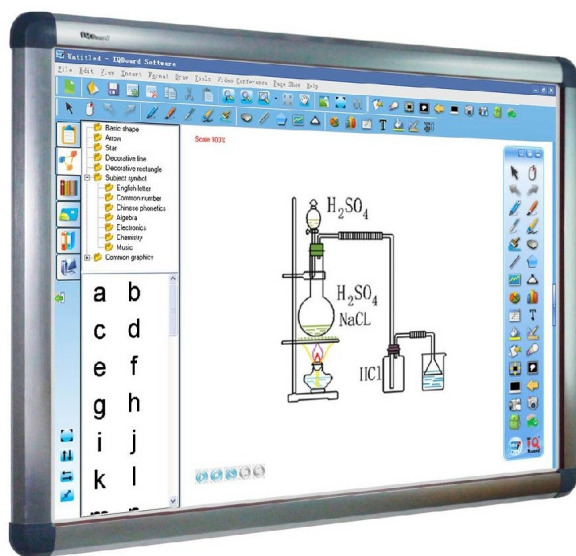

IQBoard DVT T0104 - 104inch

Rating: Not Rated Yet

Price:

130.000.000 ?

[Ask a question about this product](#)

Description

- Kích Th??c Màn Hình:70 inches
- T?m N?n Th? H? Th? 10: Có
- ?? Phân Gi?i: Full HD 1920x1080
- ?èn N?n: Edge LED
- Aquomotion:100 Hz/120 Hz Fine Motion Advanced
- Ch?c N?ng Gi?m Nhi?u: Có
- T?ng C??ng Tín Hi?u Antenna:Có
- H? Th?ng D?n Tín Hi?u TV: PAL-B/G, -D/K, -I, NTSC-M, SECAM-B/G, -D/K, -K/K1
- H? Màu Hình ?nh: PAL, SECAM, NTSC 3.58, NTSC 4.43, PAL 60
- Công Su?t Loa: 10W x 2
- Stereo System:NICAM / A2 / BTSC
- Ngôn Ng? Hi?n Th?: Ti?ng Vi?t, Ti?ng Anh, Ti?ng Trung Qu?, ? R?p, Thái Lan, Ti?ng Nga, Ti?ng Pháp, B? ?ào Nha, Persian, Indonesian.
- Ch?c n?ng Active Backlight, Teletext, Photo Frame Mode, Super Eco Mode
- Ngõ Vào: HDMI: 3, Component: 1, AV: 2, PC(D-sub 15pin): 1, Headphone: 1, RS-232C: 1, Movie, Photo, Music.
- Ngõ Ra Âm Thanh K? Thu?t S?: 1
- Ngu?n ?i?n: AC 110-240V 50/60HZ
- Cl plus: Có
- ?i?n N?ng Tiêu Th?: 195W
- Kích Th??c Không chân (mm): 1,590 x 940 x 83
- Kích Th??c Có chân (mm): 1,590 x 971 x 360
- Tr?ng L??ng Không Chân (kg): 33.5
- Tr?ng L??ng Có Chân (kg): 36.0